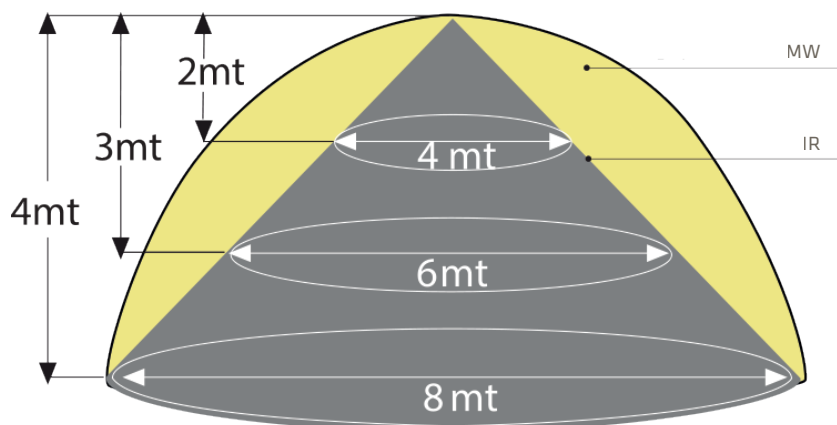

Diagramma di copertura

VISTA FRONTALE

COMBIVOX

70021, Acquaviva delle Fonti (Ba),
Via Vito Giorgio Lotto 126 ZI
Tel. +39 080.4686111 (15 linee r.a.) Fax +39 080.4686139
HelpDesk +39 080.4686551 www.combivox.it