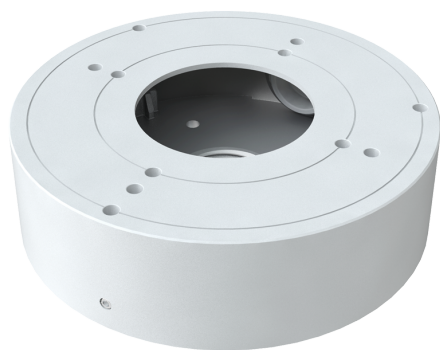

Accessori / Staffe

SF-JBOX-0106

SAFIRE SMART

Caratteristiche

- Safire Smart
- Scatola di giunzione per telecamere dome
- Entrata laterale e inferiore
- Installazione a tetto o parete
- Adatto per esterni IP65
- Colore bianco
- Lega di alluminio
- 38.8 (l) x 132 (Ø) mm
- 215 g

Specificazioni

| | |
|----------------------------|---|
| Dimensioni | 38.8 (l) x 132 (Ø) mm |
| Peso | 215 g |
| Uso | Per interni/esterni |
| Grado di protezione | IP65 |
| Materiale | Lega di alluminio |
| Carica massima | Il soffitto deve essere in grado di sostenere 3 volte il peso della staffa e della telecamera |
| Colore | Bianco |